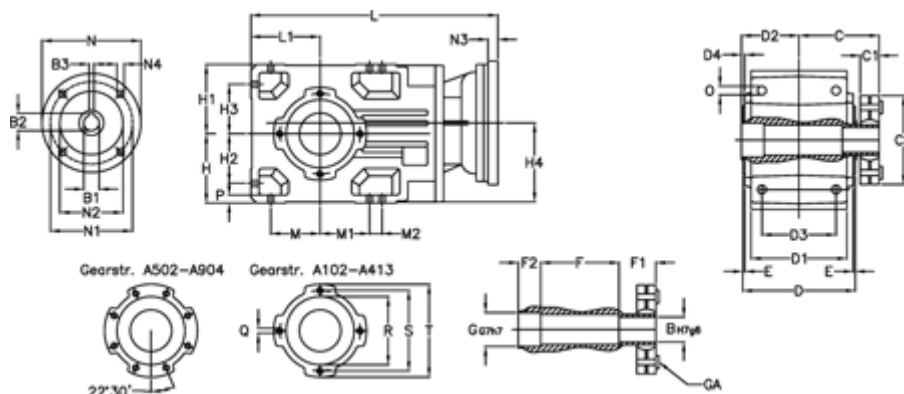

Varenummer: 296003502255245
 Beskrivelse: Keglehjulsgear A352US-22,5-P112B5

Mål

B	= 40	D = 173	F2 = 53	L = 389.0	N3 = 4,5
B1	= 28	D1 = 166	G = 42	L1 = 100	N4 = M12x16
B2	= 31.3	D2 = 80	GA = 43	M = 73.0	O = 12.0
B3	= 8	D3 = 135	H = 100	M1 = 73.0	P = 11
Betegnelse	= A352 US-xx P112 B5	d4 = 5.0	H1 = 100	M2 = 11	Q = M10x17
C	= 70.0	E = 3.5	H2 = 73.0	N = 250	R = 110
C1	= 24	F = 12.0	H3 = 73.0	N1 = 215	S = 130
C2	= 90.0	F1 = 48.0	H4 = 114.0	N2 = 180	T = 150